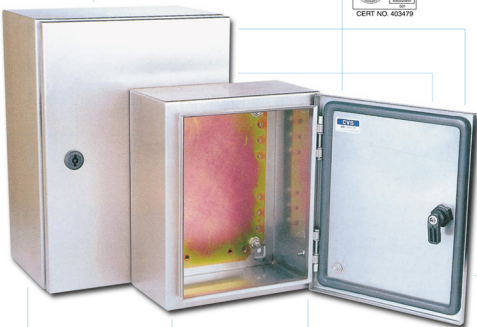

CVS進口不銹鋼控制箱

IP65(IEC 529)

ITEM	MODEL	DIMENSION H x W x D	NO. OF LOCKS
1	CRX 252015	250x200x150	1
2	CRX 302515	300x250x150	1
3	CRX 303015	300x300x150	1
4	CRX 403015	400x300x150	1
5	CRX 403020	400x300x200	1
6	CRX 404020	400x400x200	1
7	CRX 504020	500x400x200	2
8	CRX 604020	600x400x200	2
9	CRX 606025	600x600x250	2
10	CRX 705025	700x500x250	2
11	CRX 806025	800x600x250	2
12	CRX 808030	800x800x300	2
13	CRX 1008030	1000x800x300	2
14	CRX 1208030	1200x800x300	2