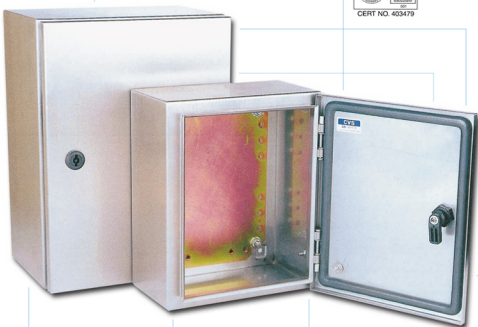

備註：

1. 本公司便箱產品採粉體烤漆。

2. 面板任何沖孔方便不損表面。

3. 庫存任何尺寸、交貨迅速確實。

CVS進口不銹鋼控制箱

IP65(IEC 529)

ITEM	MODEL	DIMENSION H x W x D	NO. OF LOCKS
1	CRX 252015	250x200x150	1
2	CRX 302515	300x250x150	1
3	CRX 303015	300x300x150	1
4	CRX 403015	400x300x150	1
5	CRX 403020	400x300x200	1
6	CRX 404020	400x400x200	1
7	CRX 504020	500x400x200	2
8	CRX 604020	600x400x200	2
9	CRX 606025	600x600x250	2
10	CRX 705025	700x500x250	2
11	CRX 806025	800x600x250	2
12	CRX 808030	800x800x300	2
13	CRX 1008030	1000x800x300	2
14	CRX 1208030	1200x800x300	2